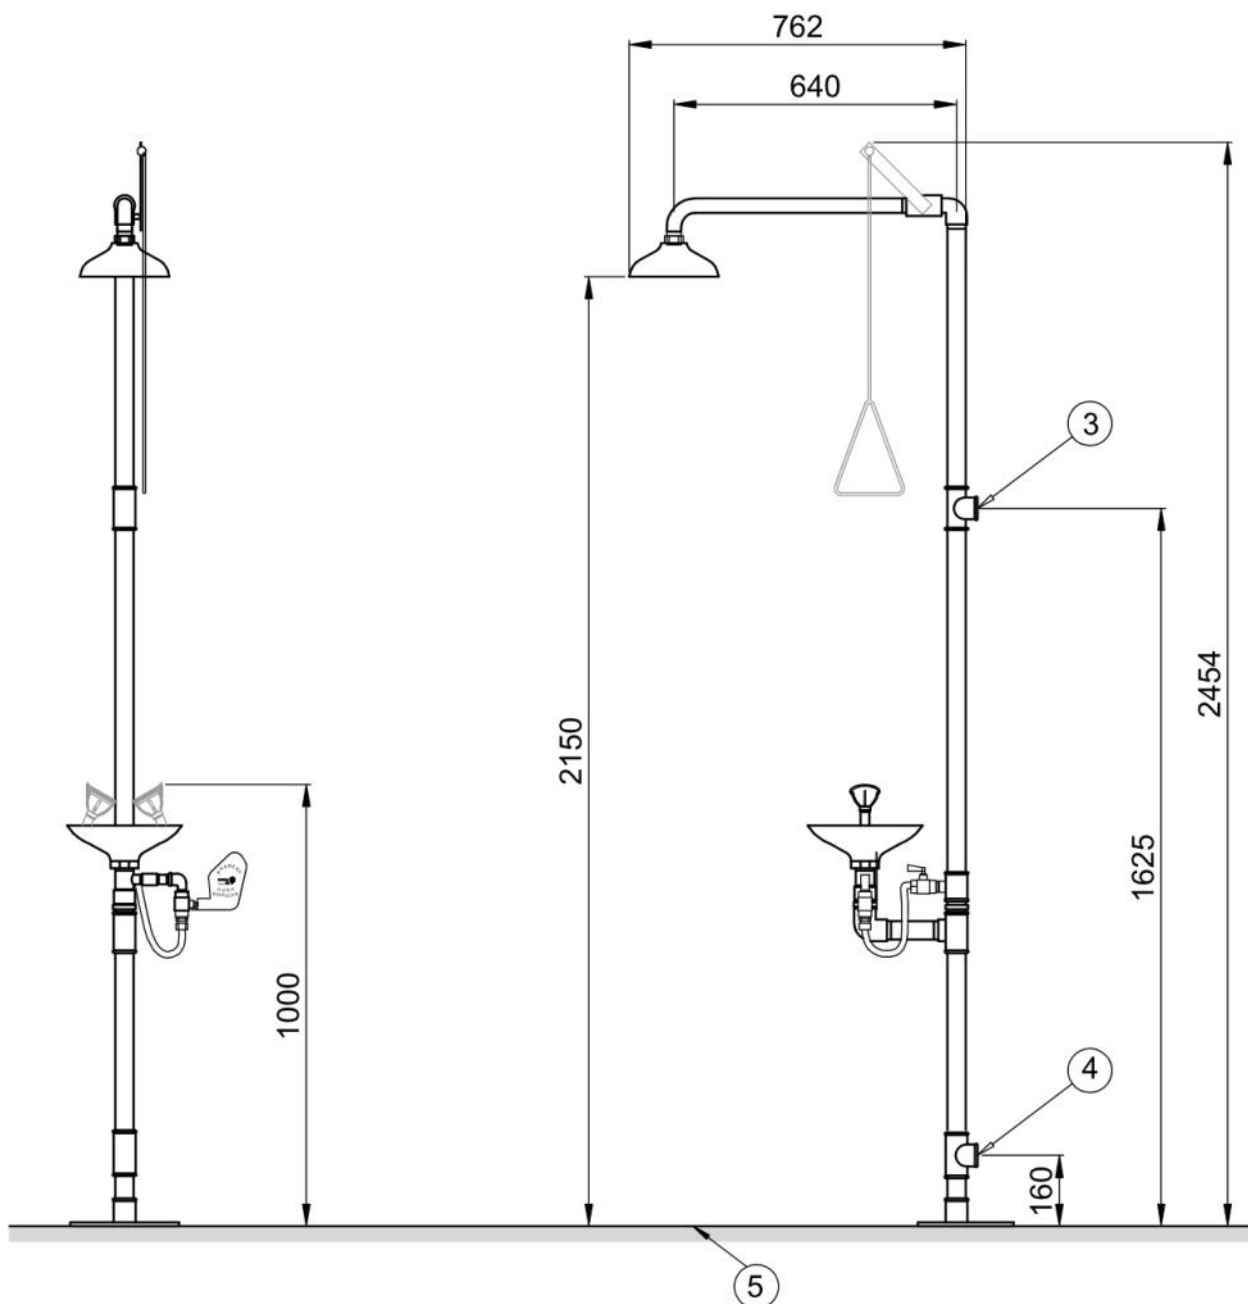

Prysznic bezpieczeństwa z oczomyjką montowany do podłogi **SC700SS**

RYSUNEK TECHNICZNY

③ GWINT 1 ¼" GW WLOT

④ GWINT 1 ¼" GW WYLOT

⑤ POZIOM POSADZKI