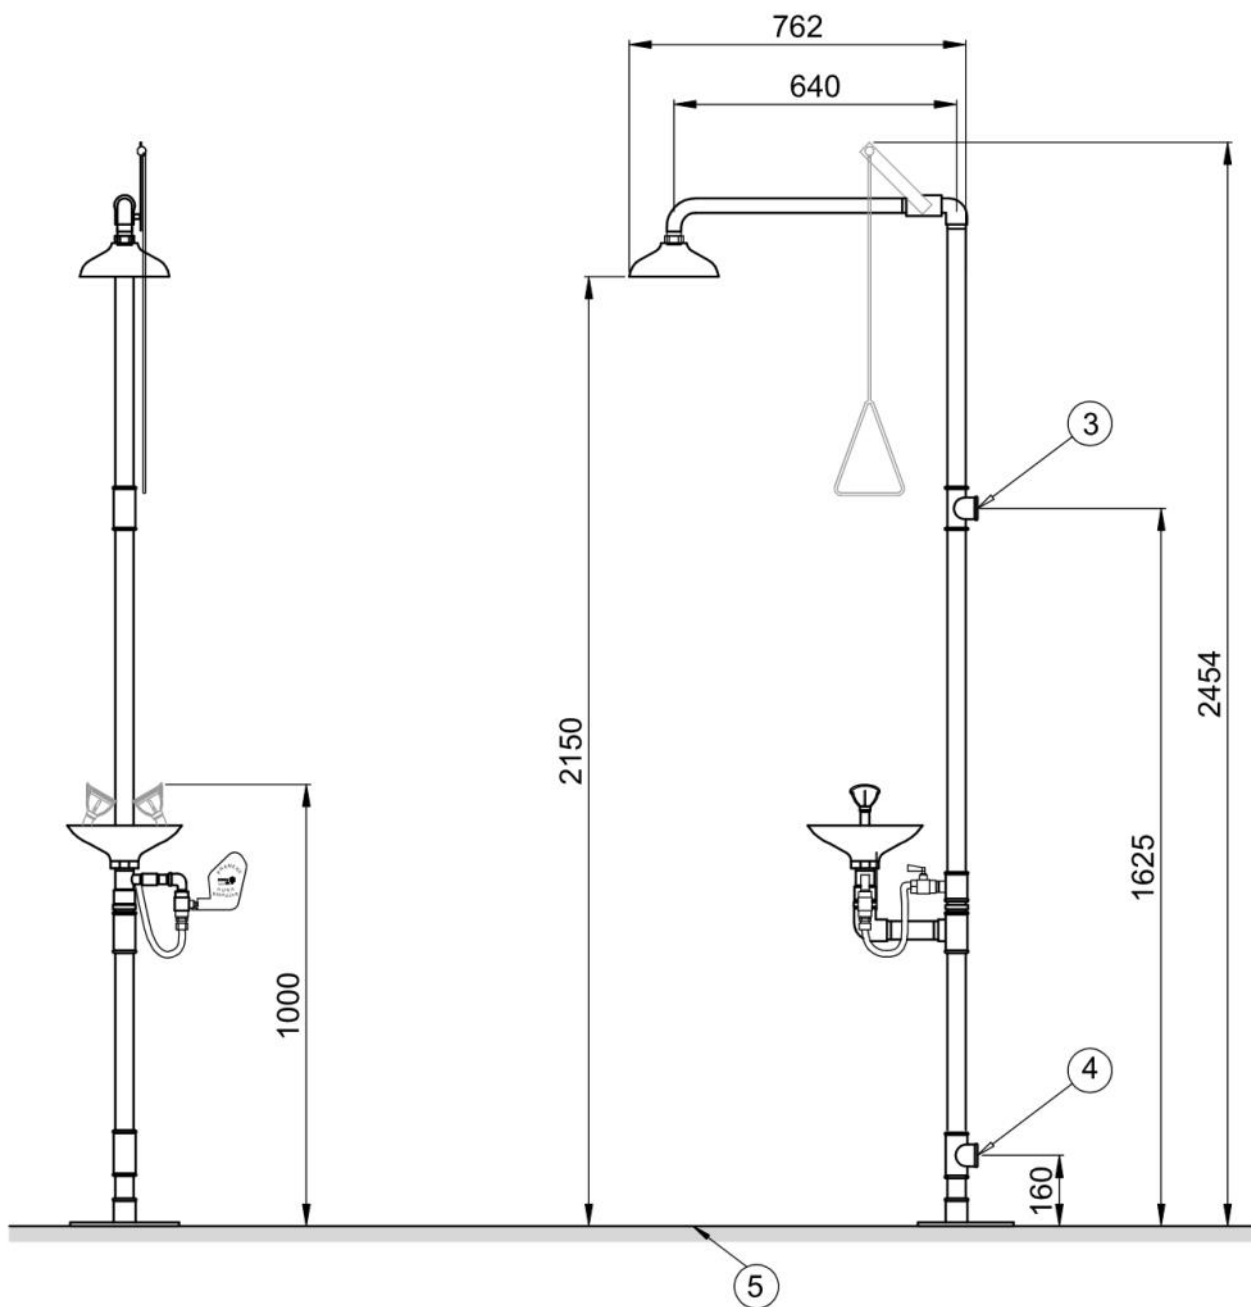

Prysznic bezpieczeństwa z oczomyjką montowany do podłogi **SC700**

RYSUNEK TECHNICZNY

③ GWINT 1 ¼" GW WLOT

④ GWINT 1 ¼" GW WYLOT

⑤ POZIOM POSADZKI