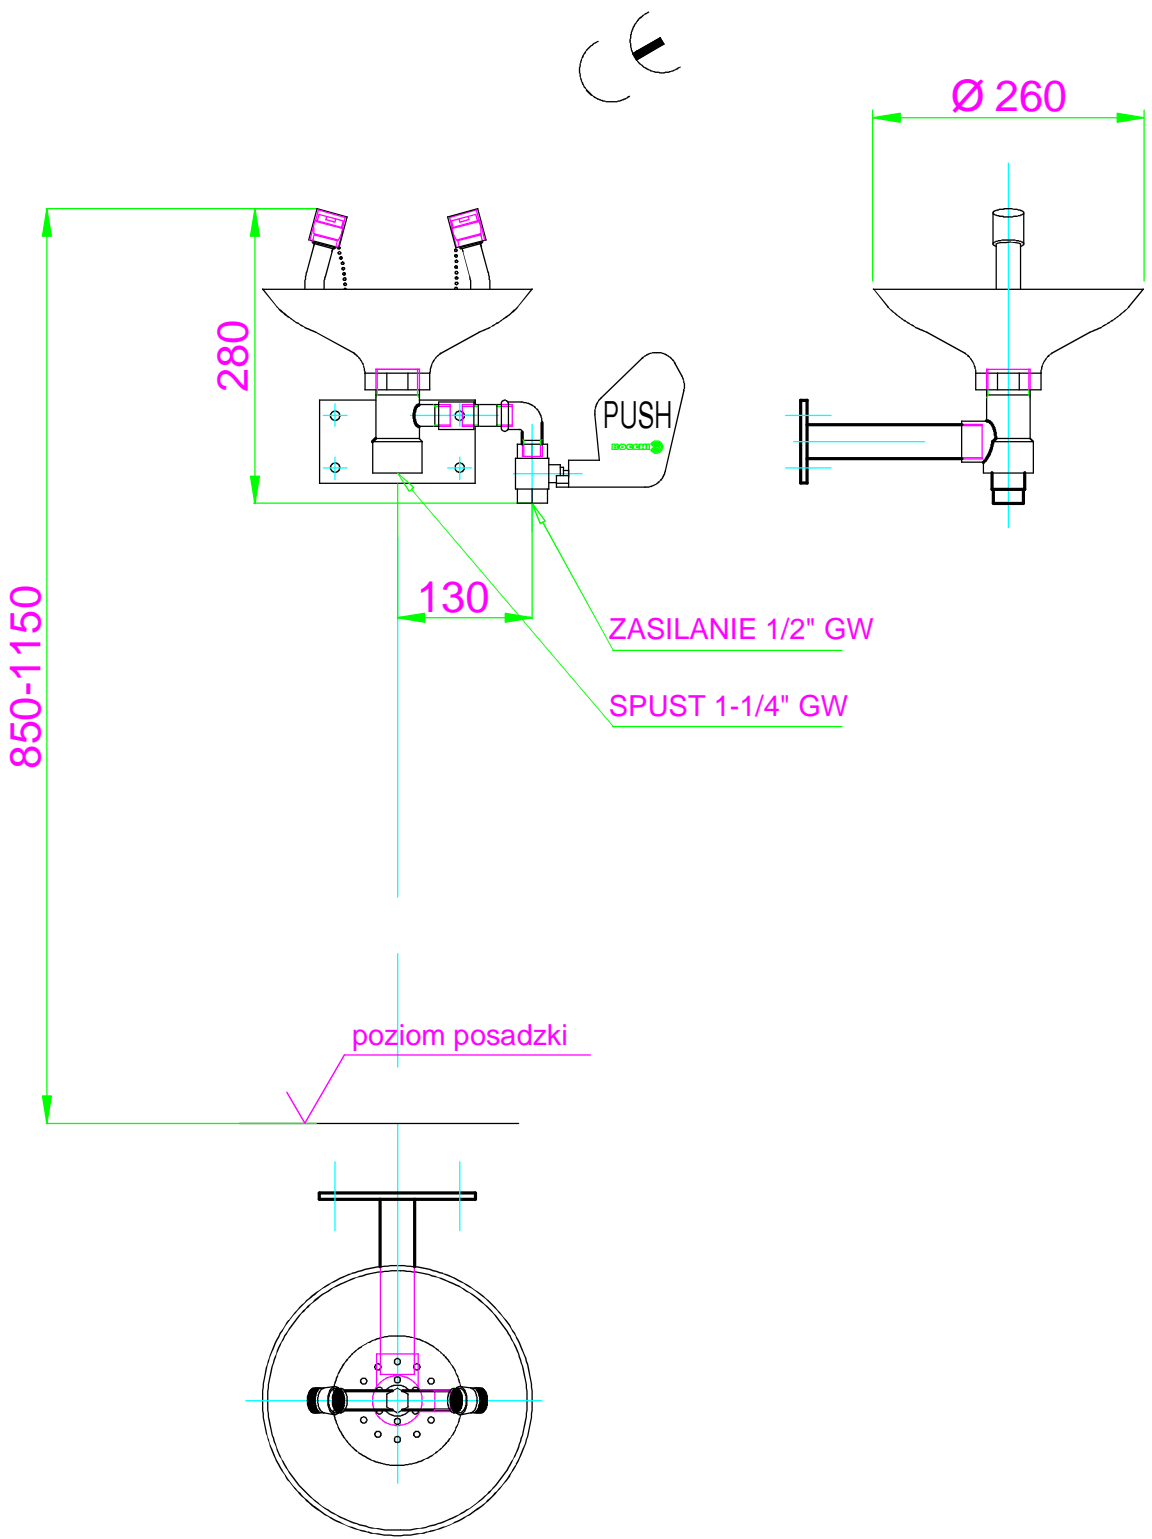

1 2 3 4

A

B

C

D

E

F

Firma
GRUPA KONSULTINGOWO-INŻYNIERYJNA
KOMPLEKS S.A.
www.kompleks.pl / poczta@kompleks.pl

Nazwa urządzenia

SC 300 - Oczomyjka montowana do ściany

Nr rysunku

300

A4