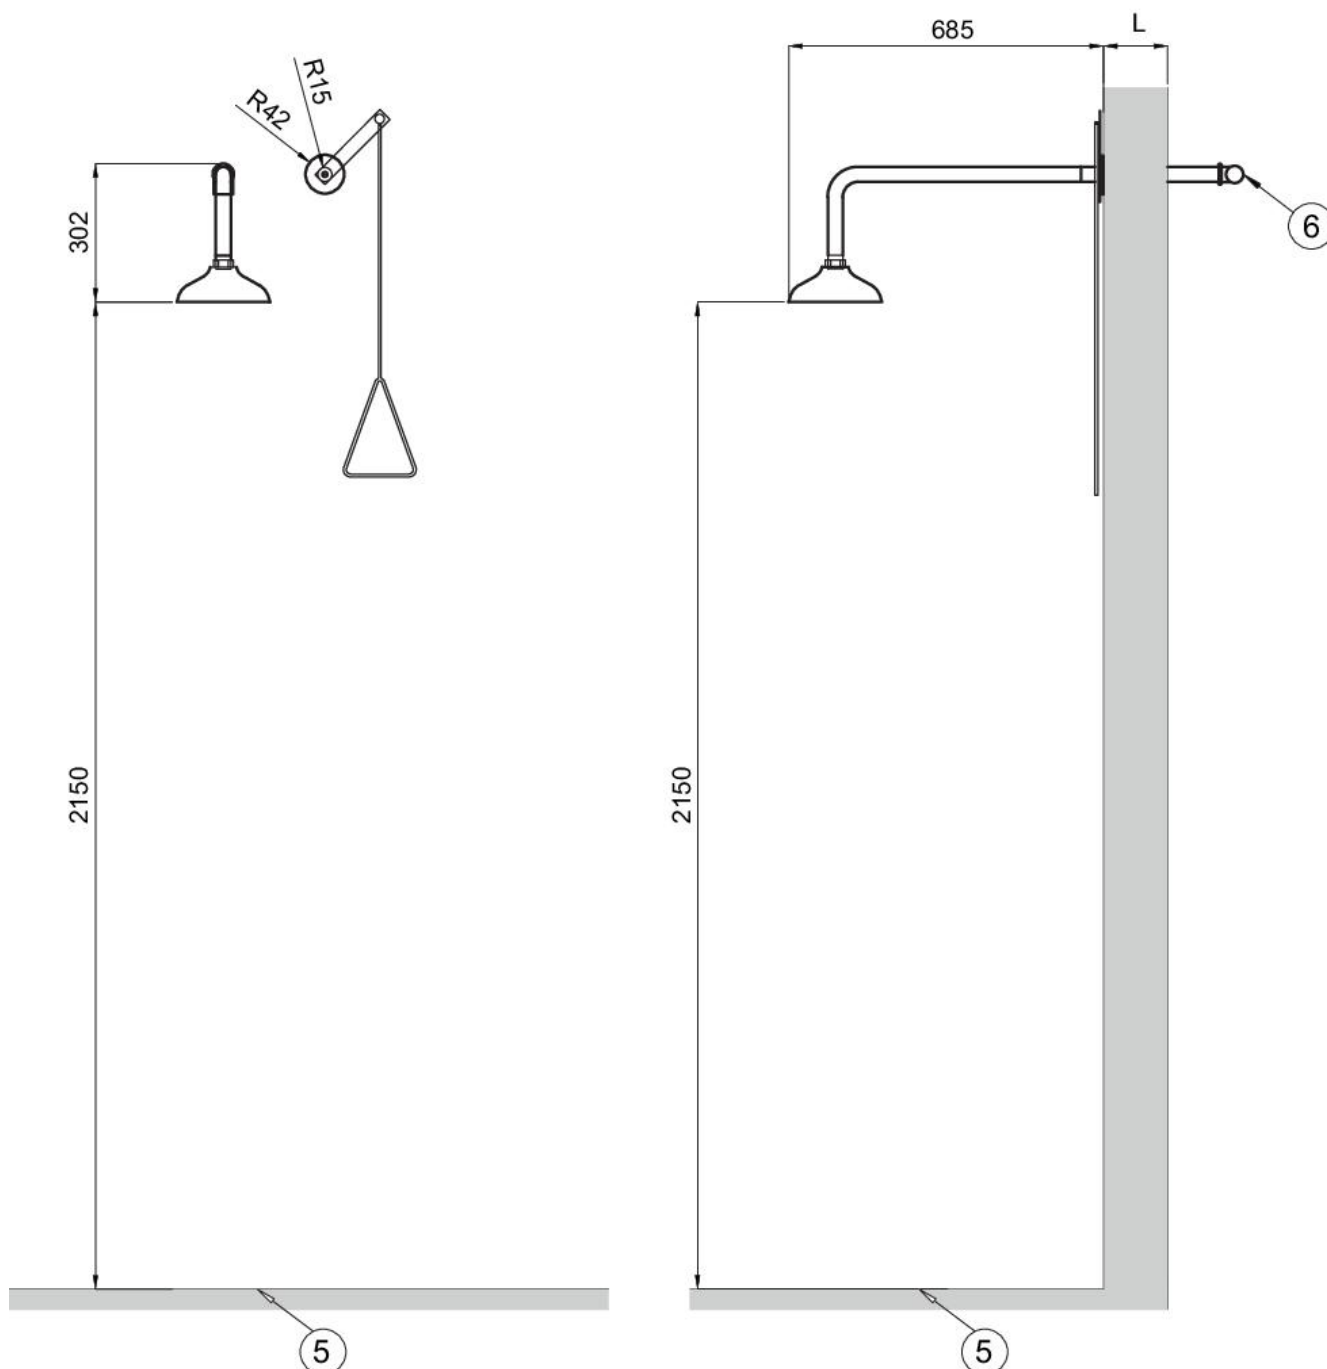

Prysznic montowany do ściany mrozoodporny SC850/SC850SS

RYSUNEK TECHNICZNY

5 Poziom posadzki

6 Zasilanie, 1" GW