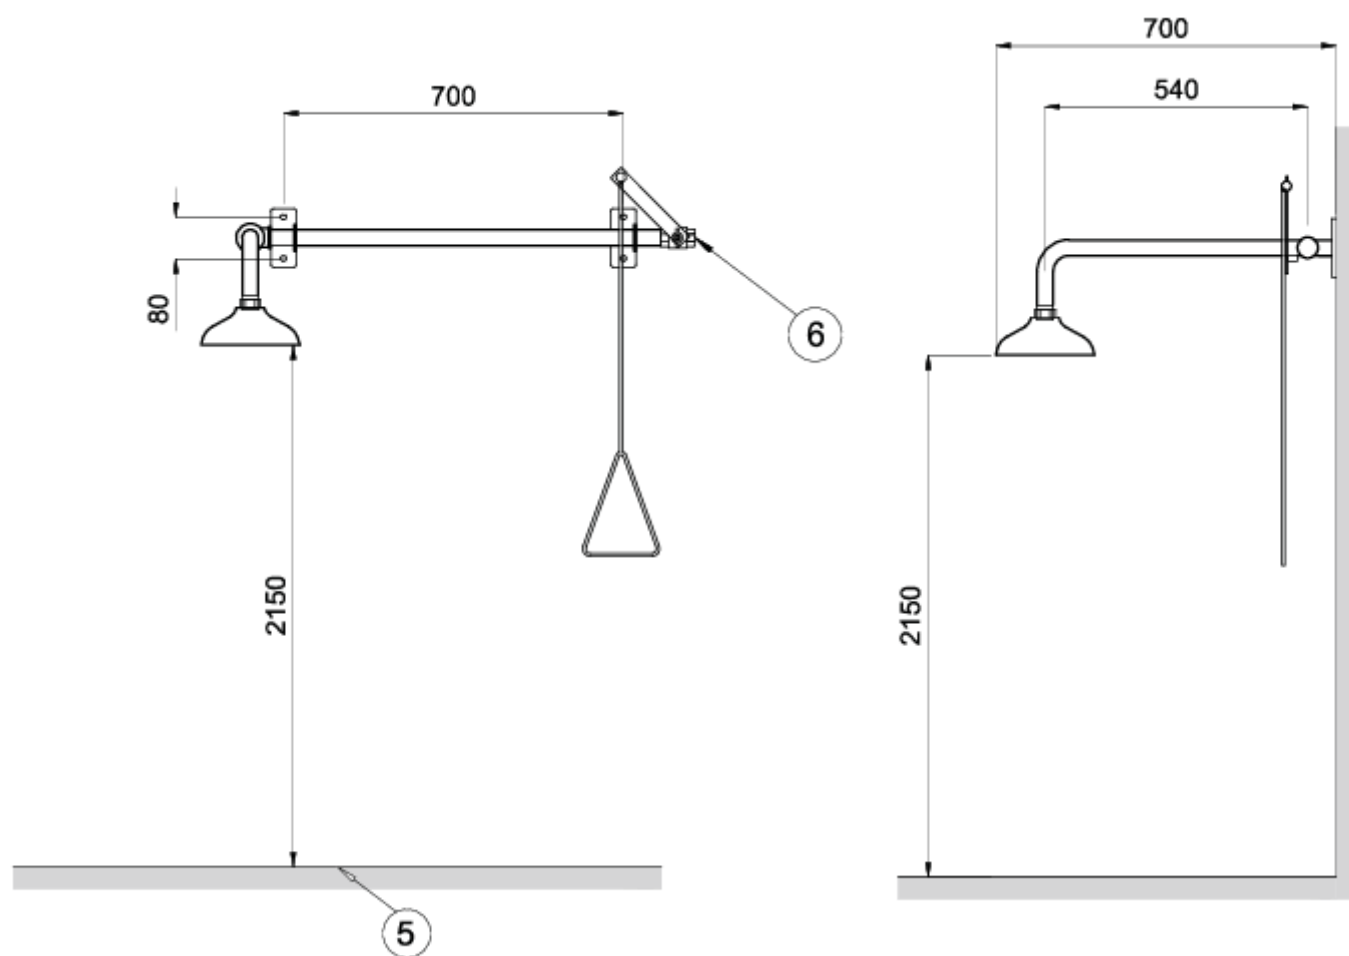

Prysznic montowany do ściany nad drzwiami SC840 / SC840SS

RYSUNEK TECHNICZNY

5 Poziom posadzki

6 Zasilanie, 1" GW