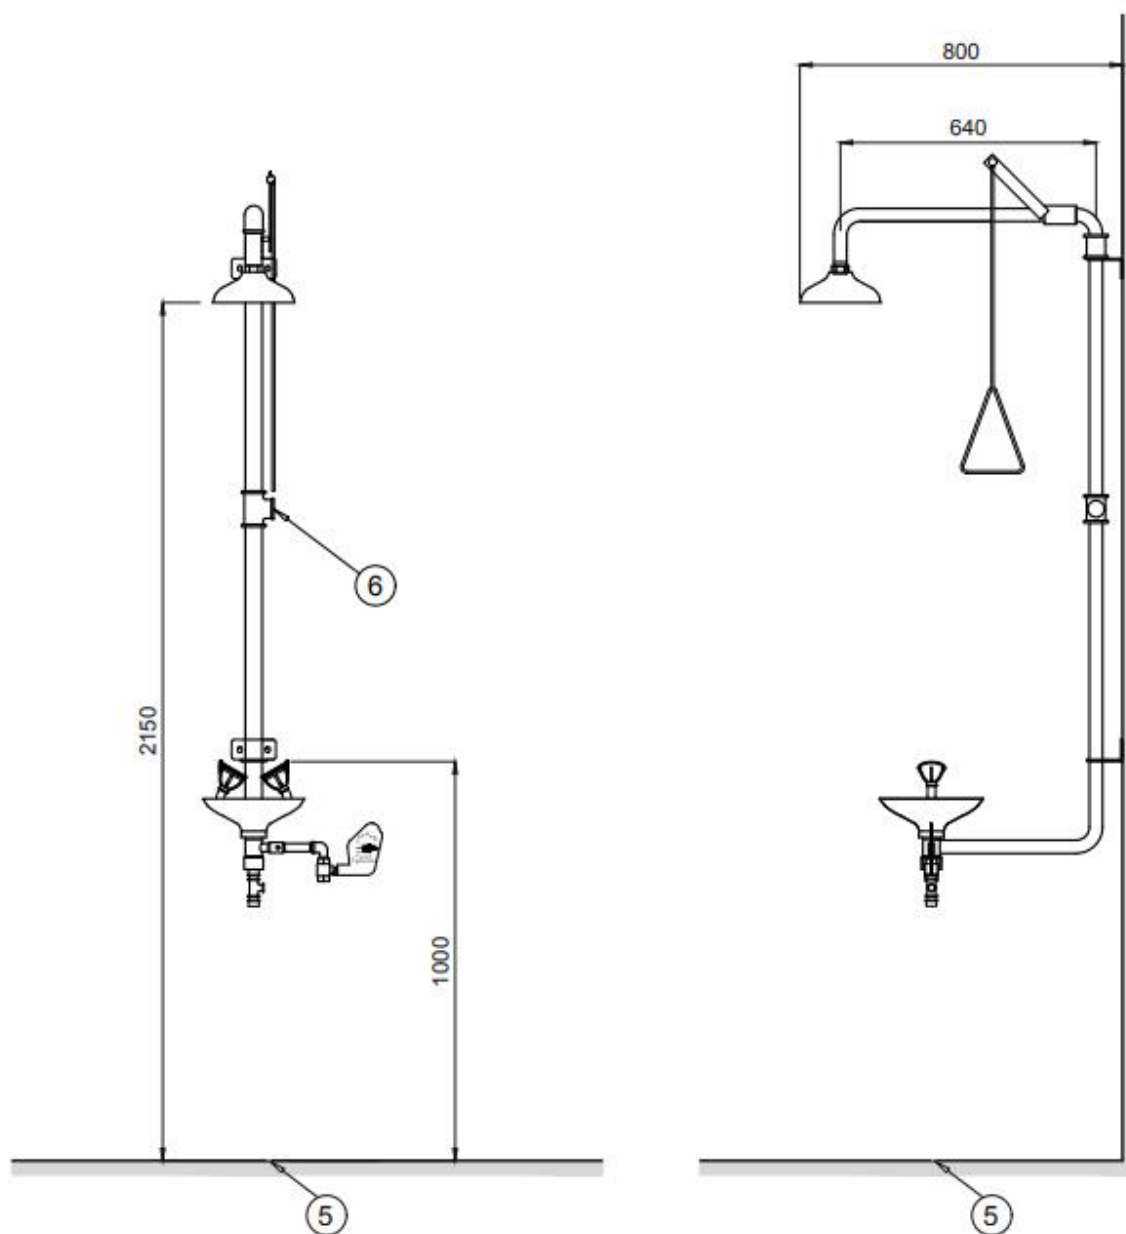

## Urządzenie łączone - prysznic bezpieczeństwa i oczomyjka montowane do ściany SC720

### RYSUNEK TECHNICZNY

- ⑤ Poziom posadzki    ⑥ Zasilanie, 1" GW