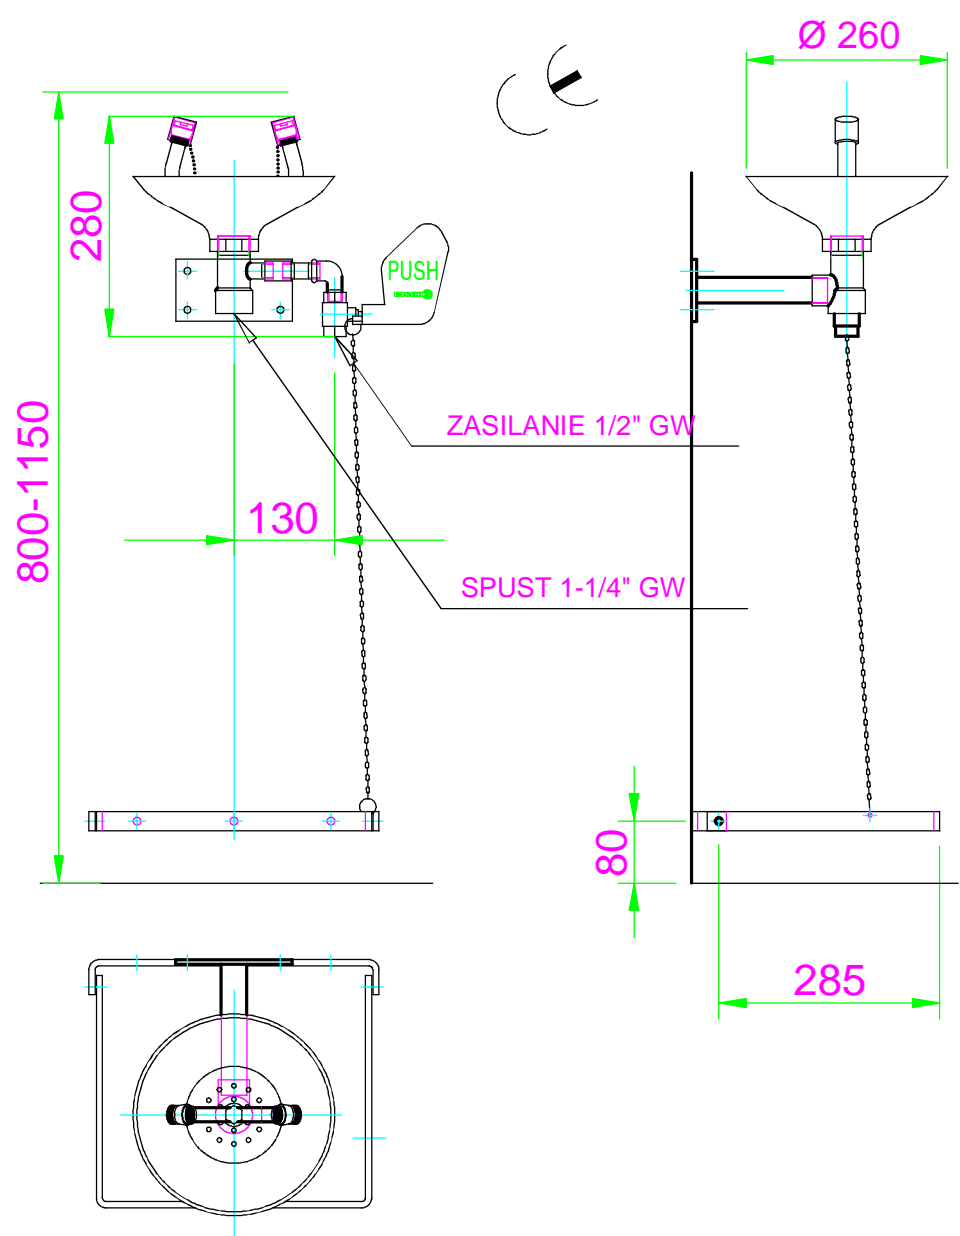

1

2

3

4

A

B

C

D

E

F

Firma
 GRUPA KONSULTINGOWO-INŻYNIERYJNA
 KOMPLEKS S.A.
www.kompleks.pl / poczta@kompleks.pl

Nazwa urządzenia

SC 310 - Oczomyjka montowana do ściany

Nr rysunku

310

A4